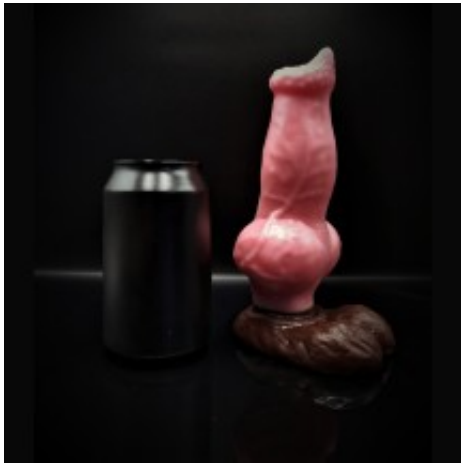

Dane aktualne na dzień: 11-08-2022 07:52

Link do produktu: <https://www.bad-wolf.com.pl/bernard-fat-p-165.html>

BERNARD (Fat)

Cena	250 zł
Dostępność	Dostępny
Czas realizacji zamówienia:	30 dni roboczych
Producent	Bad Wolf®

Opis produktu